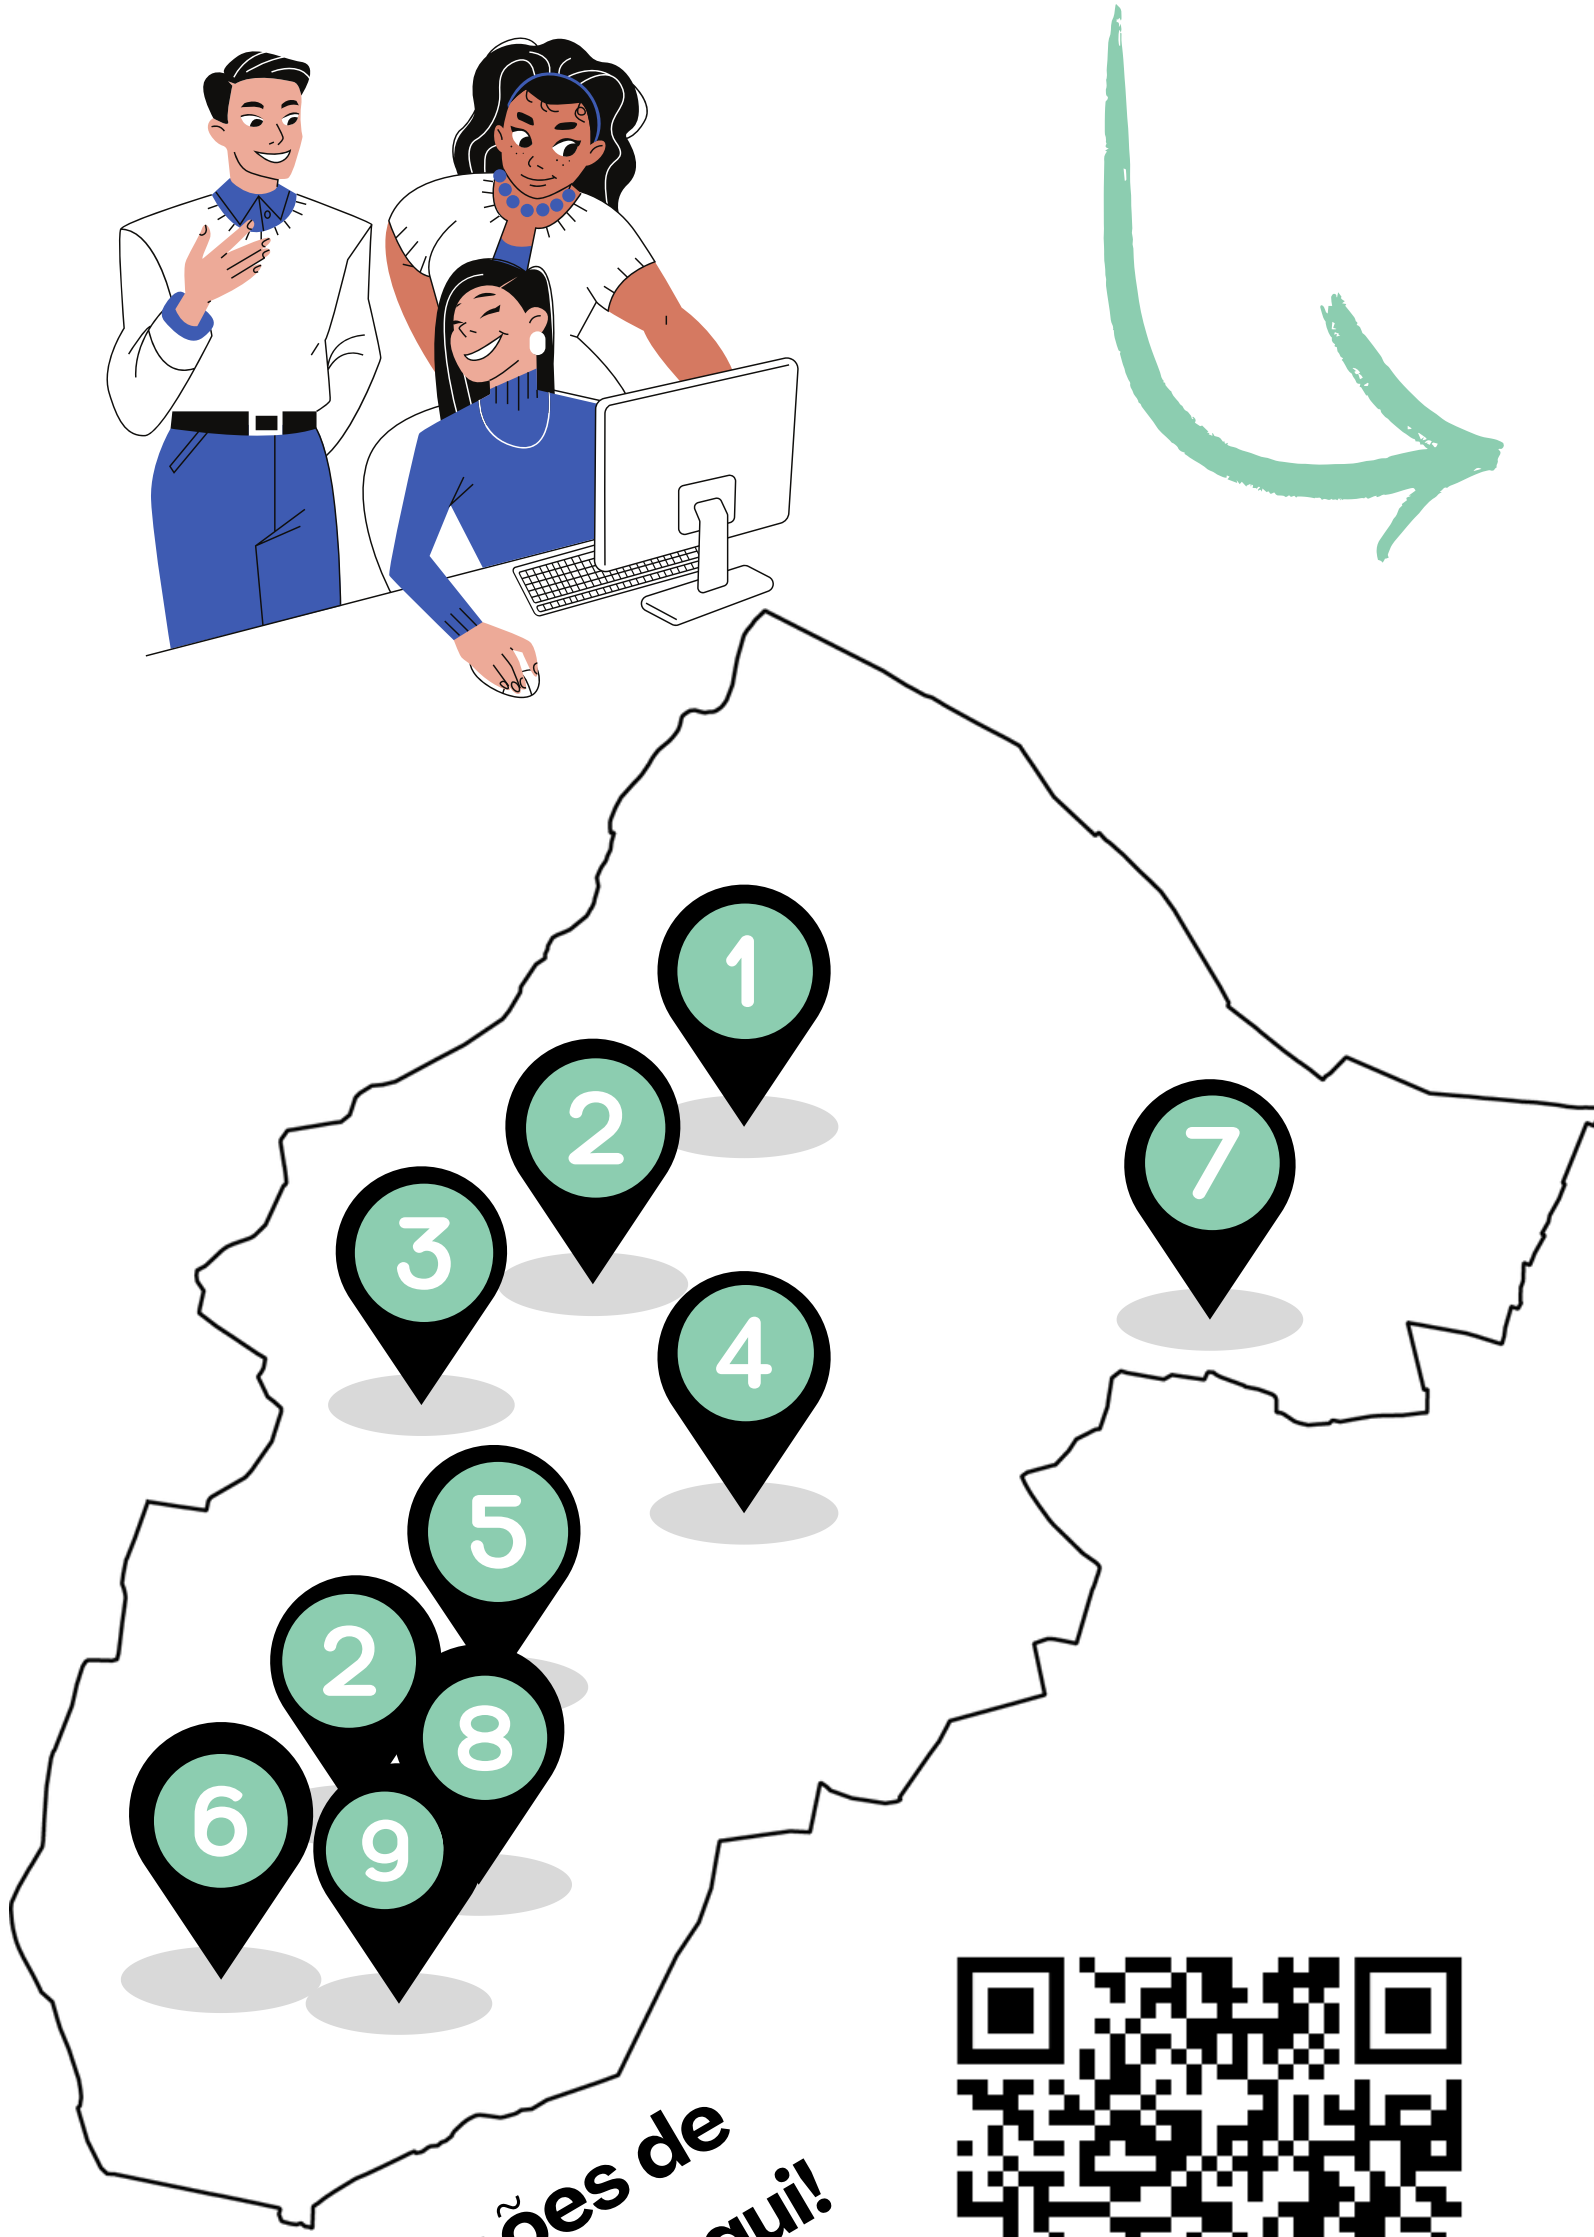

A CASA DIGITAL 1190

Seminários digitais **gratuitos** para todos !

Onde encontrá-los na Forest ?

Informações de permanência aqui!

- 1 EPN 2.0**
02 535 98 62
331-333 RUE DE MÉRODE, 1190 FOREST

- 2 CERAPSS**
02 340 26 00 - 02 376 88 84
163 RUE BERTHELOT, 1190 FOREST *ET*
323 CH DE NEERSTALLE, 1190 FOREST

- 3 CONVIVAL ***
02 503 43 46
33-35 RUE DU CHARROI, 1190 FOREST

- 4 TICTOPIA**
02 486 19 10
4 AVENUE VAN VOLXEM, 1190 FOREST

- 5 CPAS DE FOREST**
0490 67 26 06
50 RUE J-B VANPÉ, 1190 FOREST

- 6 ARC - H&R**
0474 70 89 12
13 SQUARE MADELON, 1190 FOREST

- 7 ANTENNE LISA**
02 247 32 65
336 CH D'ALSEMBERG, 1190 FOREST

- 8 MJF**
02 346 24 48
441 RUE DE MÉRODE, 1190 FOREST

- 9 FOR.E.T ASBL**
02 343 89 45
134 AV. DU PONT DE LUTTRE, 1190 FOREST

WETECHCARE

* APENAS PARA PESSOAS QUE FAZEM PARTE DO CONVIVAL: REFUGIADOS E RECÉM-CHEGADOS

Financé par
l'Union européenne

NextGenerationEU

POD MAATSCHAPPELIJKE INTEGRATIE
BETER SAMEN LEVEN

SPP INTÉGRATION SOCIALE
MIEUX VIVRE ENSEMBLE